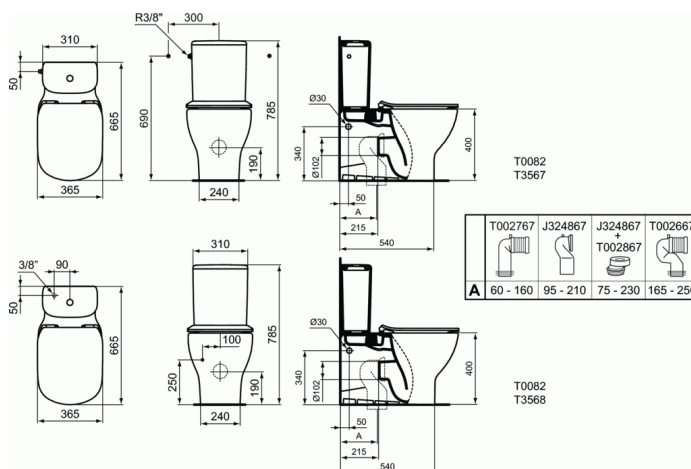

TESI**Vas WC stativ pentru combinare, lipit de perete - AquaBlade®****Vas WC stativ pentru combinare, lipit de perete - AquaBlade®**

Cu evacuare orizontala (universala) si spalare verticala

Include: Set de fixare TT0257919

EN 997, in cutie de carton

Optiuni: Adaptor pentru scurgere verticala

Echipare necesara:

- Rezervor pentru combinare cu vas WC, buton cu dubla comanda 3/6 litri, alimentare laterala T356701 sau
- Rezervor pentru combinare cu vas WC, buton cu dubla comanda 3/6 litri, alimentare inferioara T356801
- Capac vas WC, SUBTIRE T352801 sau
- Capac vas WC, SUBTIRE, inchidere lenta T352701

Optionale recomandate:

- Racord de scurgere 90° - pentru 95-210 mm distanta (de la perete la centrul scurgerii) J324867
- Racord de scurgere 90° - pentru 165-250 mm distanta (de la perete la centrul scurgerii) T002667
- Racord de scurgere 90° - pentru 60-160 mm distanta (de la perete la centrul scurgerii) T002767
- Adaptor excentric in combinatie cu racord de scurgere 90° J324867 - pentru 75-230 mm distanta (de la perete la centrul scurgerii) T002867